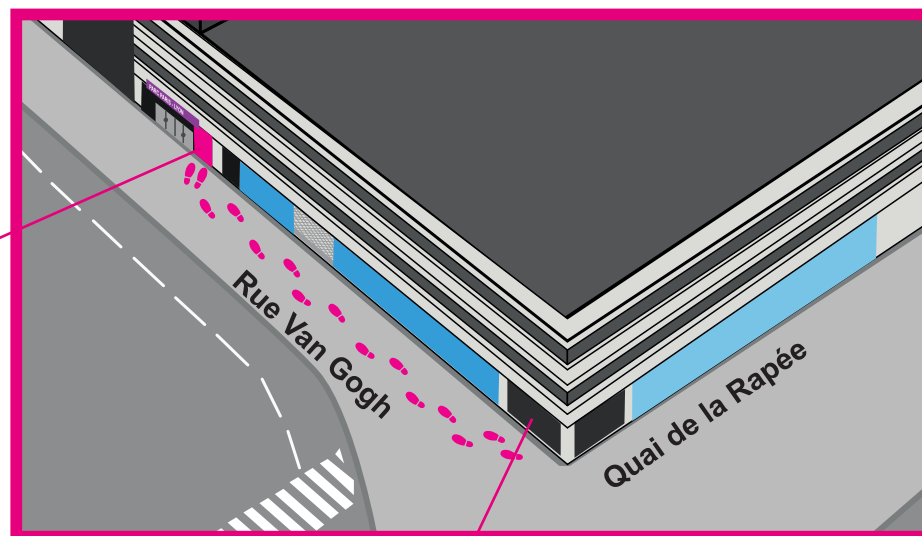

Groupe Mutualiste RATP
Votre santé
notre engagement

VOTRE MUTUELLE VOUS INFORME

Coronavirus : COVID-19 À PARTIR DU 15 JUIN

L'accès au Centre médical
et dentaire du 1^{er} étage
s'effectuera par notre
sortie de secours située
dans la rue Van Gogh
à côté de l'entrée des escaliers
de la Tour Gamma.

Seules les personnes à mobilité réduite
sont autorisées à emprunter l'ascenseur
accessible par l'accueil du 62 quai de la Rapée